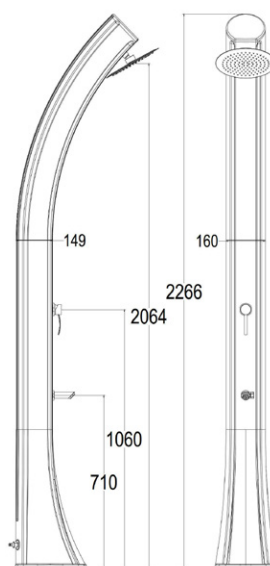

ESPAÑOL

Ducha exterior Suela XXL de polietileno capacidad de calentamiento solar 40 litros de agua

Ducha grande con boquillas de silicona anticalcárea

Lavapiés y accesorios en latón negro mate Tapón de desagüe de la ducha

Grifo de entrada 1 Filtro anticalcáreo

Tapones con casquillos de nylon especiales para la protección de la fijación Bolsa de protección para el final de la temporada

DOCCIA-SOLE-XXL-NERA

SOLE XXL BLACK

8025431017177

89

TOTAL BLACK alta resistenza

PESO

8,5 Kg

COLORE

Nero

LITRI

45