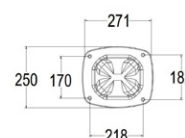

DOCCIA-SOLE-XXL-NERA

SOLE XXL BLACK

8025431017177

89

TOTAL BLACK alta resistenza

PESO

8,5 Kg

COLORE

Nero

LITRI

45